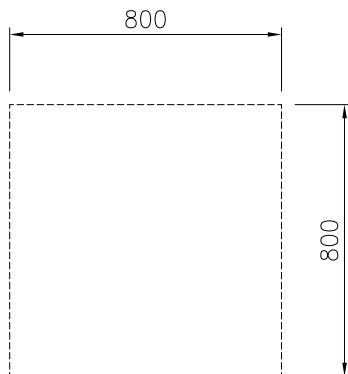

Ravintolalaitteet
thermaline 80 - Avojalusta 800
mm, GN mitoitettu

KAPPALE # _____

MALLI # _____

NIMI # _____

SIS # _____

AIA # _____

588222 (MAIBDAHOOO)

Avojalusta 800 mm, GN
mitoitettu**Lyhyt spesifikaatio****Kapp. Nro.** _____

HYVÄKSYNTÄ: _____

Edestä

Sivulta

Päältä

**Avaintieto**

Ulkomitat, leveys:	
588222 (MA1BDAH000)	800 mm
Ulkomitat, syvyys:	800 mm
Ulkomitat, korkeus:	550 mm
Kaapin sisämitat (leveys):	580 mm
Kaapin sisämitat (korkeus):	330 mm
Kaapin sisämitat (isyvyys):	740 mm
Nettopaino:	22 kg

Lisävarusteet

- RST sivupaneeli, 800x800mm, saareke PNC 912508
- RST etupotkulista, 800 mm leveä PNC 912598
- RST sivupotkulistat, oikea ja vasen, saareke, 800 mm syvä PNC 912619
- RST sivupotkulistat, oikea ja vasen, seinää vasten, 800 mm syvä PNC 912622
- RST sivupotkulistat, oikea ja vasen, seläkkäin, 1610 mm syvä PNC 912625
- RST sokkeli, seinää vasten asennus, 800 mm leveä PNC 912806
- RST sokkeli, saareke, 800 mm leveys PNC 912825
- RST sivupaneeli, 800 x 800 mm, seinää vasten asennus, vasen PNC 913094
- RST sivupaneeli, 800 x 800 mm, seinää vasten asennus, oikea PNC 913098
- Takapaneeli, 800 x550 mm, jalustoille, yhdeltä puolelta käytettävät PNC 913182
- RST sivupaneeli, seläkkäin asennus, vasen, k=800 mm PNC 913216
- RST sivupaneeli, seläkkäin asennus, oikea, k=800 mm PNC 913217
- Hylly kappiin TL80/85/90 PNC 913234
- - NOT TRANSLATED - PNC 913257
- - NOT TRANSLATED - PNC 913264
- - NOT TRANSLATED - PNC 913266
- - NOT TRANSLATED - PNC 913273
- - NOT TRANSLATED - PNC 913274
- - NOT TRANSLATED - PNC 913281