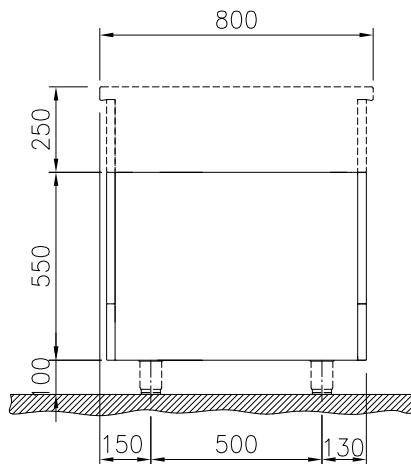

Ravintolalaitteet
thermaline 80 - Avojalusta 800
mm, GN mitoitettu

KAPPALE # _____

MALLI # _____

NIMI # _____

SIS # _____

AIA # _____

588222 (MAIBDAHOOO)

Avojalusta 800 mm, GN
mitoitettu**Lyhyt spesifikaatio****Kapp. Nro.** _____

Ominaisuudet

- Kaikkiin pääkomponentteihin pääsee helposti käsiksi edestä.
- [NOT TRANSLATED]

Rakenne

- Suojausluokka IPX5
- Avokaapin pyöristetyt kulmat ja reunat takaavat korkean hygienian.
- Taso 2 mm AISI 304 ruostumattomasta teräksestä
- Sileä ja tasainen pinta ilman likataskuja helppoa puhdistusta varten.
- Avojalustaan voidaan sijoittaa esimerkiksi GN 1/1 -astia
- Ruostumattomasta teräksestä valmistettu sisäkehys

HYVÄKSYNTÄ: _____

Edestä

Sivulta

Päältä

**Avaintieto**

Ulkomitat, leveys:	
588222 (MA1BDAH000)	800 mm
Ulkomitat, syvyys:	800 mm
Ulkomitat, korkeus:	550 mm
Kaapin sisämitat (leveys):	580 mm
Kaapin sisämitat (korkeus):	330 mm
Kaapin sisämitat (isyvyys):	740 mm
Nettopaino:	22 kg

Lisävarusteet

- RST sivupaneeli, 800x800mm, saareke PNC 912508
- RST etupotkulista, 800 mm leveä PNC 912598
- RST sivupotkulistat, oikea ja vasen, saareke, 800 mm syvä PNC 912619
- RST sivupotkulistat, oikea ja vasen, seinää vasten, 800 mm syvä PNC 912622
- RST sivupotkulistat, oikea ja vasen, seläkkäin, 1610 mm syvä PNC 912625
- RST sokkeli, seinää vasten asennus, 800 mm leveä PNC 912806
- RST sokkeli, saareke, 800 mm leveys PNC 912825
- RST sivupaneeli, 800 x 800 mm, seinää vasten asennus, vasen PNC 913094
- RST sivupaneeli, 800 x 800 mm, seinää vasten asennus, oikea PNC 913098
- Takapaneeli, 800 x550 mm, jalustoille, yhdeltä puolelta käytettävät PNC 913182
- RST sivupaneeli, seläkkäin asennus, vasen, k=800 mm PNC 913216
- RST sivupaneeli, seläkkäin asennus, oikea, k=800 mm PNC 913217
- Hylly kappiin TL80/85/90 PNC 913234
- - NOT TRANSLATED - PNC 913257
- - NOT TRANSLATED - PNC 913264
- - NOT TRANSLATED - PNC 913266
- - NOT TRANSLATED - PNC 913273
- - NOT TRANSLATED - PNC 913274
- - NOT TRANSLATED - PNC 913281